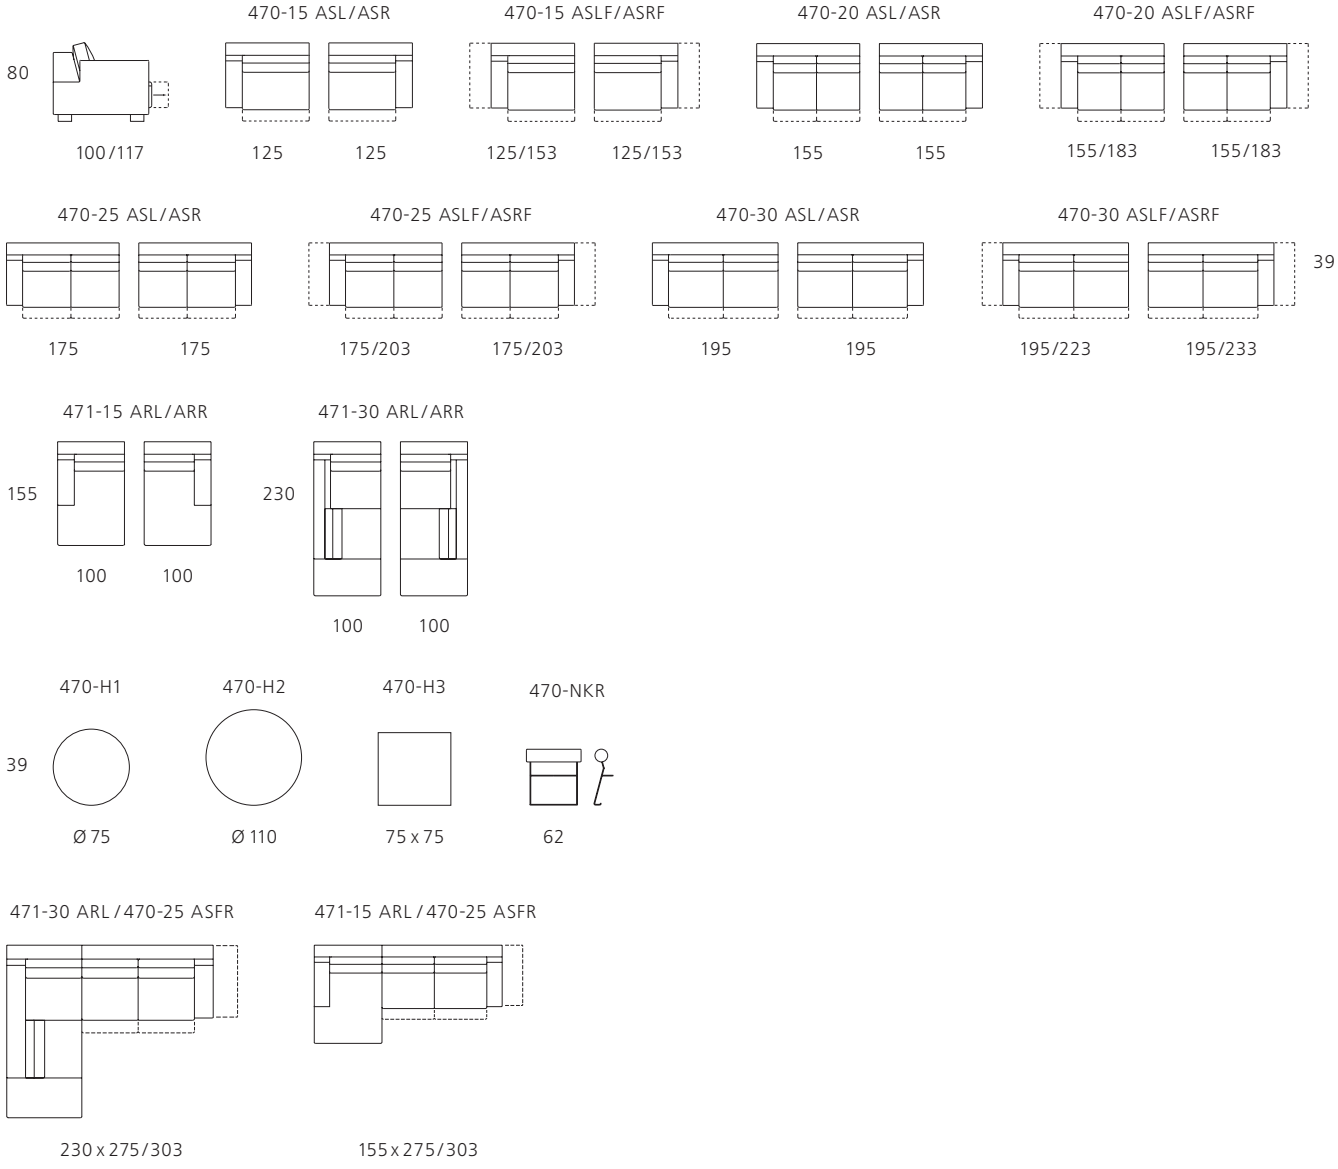

Big Blue. Design: EOOS.

Alle Maßangaben in cm. All dimensions in cm.