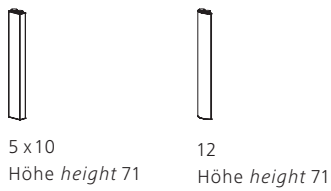

Cone. Design: Matthias Fischer.

Tischplatten *Table tops*

Tischbeine *Legs*

Beispiele für Konferenzenanlagen *Examples for conference configurations*

Alle Maßangaben in cm. *All dimensions in cm.*