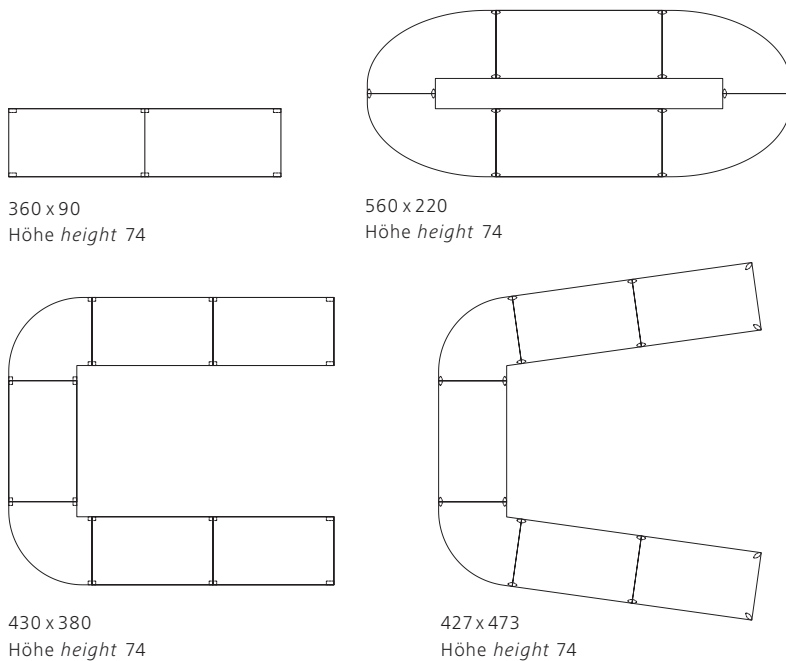

Cone. Design: Matthias Fischer.

Tischplatten *Table tops*

Tischbeine *Legs*

Beispiele für Konferenzenanlagen *Examples for conference configurations*

Alle Maßangaben in cm. *All dimensions in cm.*