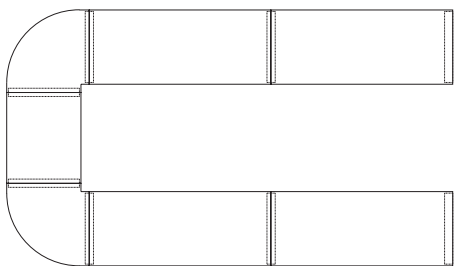

170 x 100

90 x 110

180 x 110

220 x 110

Container *Pedestals*

40 x 86

Höhe *height* 72

40 x 86

Höhe *height* 72

40 x 86

Höhe *height* 72

20 x 86

Höhe *height* 72

43 x 106

Höhe *height* 72

43 x 106

Höhe *height* 72

43 x 106

Höhe *height* 72

Füße *Legs*

10 x 86

Höhe *height* 72

10 x 106

Höhe *height* 72

Beispiele für Konferenzenanlagen. *Examples for conference configurations.*

540 x 310

Höhe *height* 74

340 x 200

Höhe *height* 74

440 x 90

Höhe *height* 74

Alle Maßangaben in cm. *All dimensions in cm.*