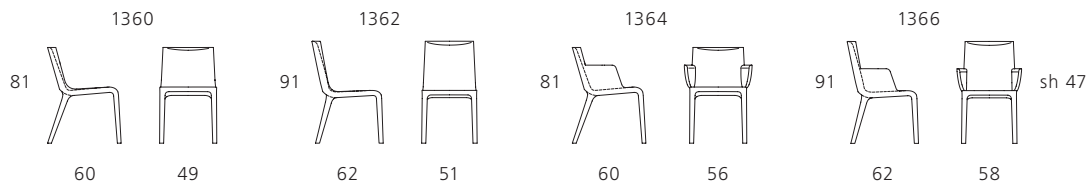

WALTER KNOLL

Gio. Design: Claudio Bellini.

Alle Maßangaben in cm. *All dimensions in cm.*