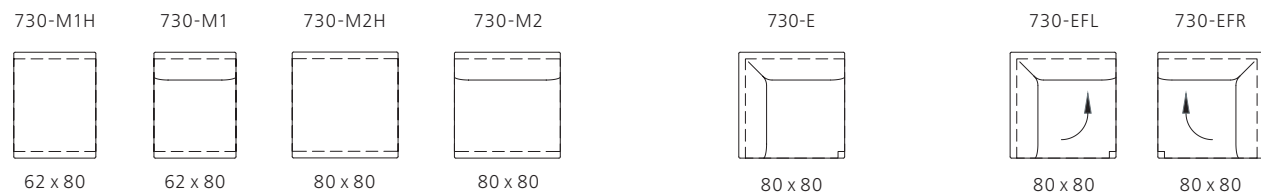

**Abschlussrecamiere**  
*End récamière*

**Abschlussrecamiere mit Drehfunktion**  
*End récamière with swivel function*

**Mittелеlemente**  
*Middle elements*

**Eckelement**  
*Corner element*

**Eckelement mit Drehfunktion**  
*Corner element with swivel function*

Alle Maßangaben in cm. *All dimensions in cm.*

Living Landscape 730. Design: EOOS.

Abschlussische End tables		Ecktisch Corner table		Mitteltische Middle tables		Polstersitze Upholstered seats	
730-A1T	730-A2T	730-ET	730-M1T	730-M2T	730 H2	730 H3	
26	26	26	26	26	40		
62 x 79	80 x 79	80 x 80	62 x 79	80 x 79	62 x 80	80 x 80	

Beispielkonfigurationen  
Configuration examples

Alle Maßangaben in cm. All dimensions in cm.

Living Landscape 730. Design: EOOS.

---

Alle Maßangaben in cm. *All dimensions in cm.*