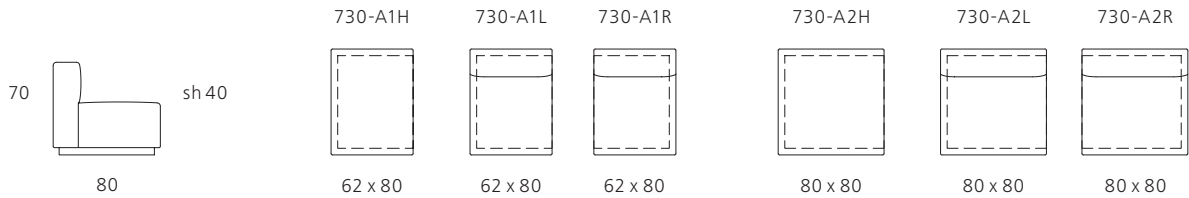

Living Landscape 730. Design: EOOS.

**Abschlusselemente**  
*End elements*

**Abschlusselemente mit Armlehne**  
*End elements with armrest*

**Abschlusselement mit Armlehne und Drehfunktion**  
*End element with armrest and swivel function*

**Abschlussrecamiere**  
*End récamière*

**Abschlussrecamiere mit Drehfunktion**  
*End récamière with swivel function*

**Mittелеlemente**  
*Middle elements*

**Eckelement**  
*Corner element*

**Eckelement mit Drehfunktion**  
*Corner element with swivel function*

Alle Maßangaben in cm. *All dimensions in cm.*

Living Landscape 730. Design: EOOS.

Abschlussische End tables		Ecktisch Corner table		Mitteltische Middle tables		Polstersitze Upholstered seats	
730-A1T	730-A2T	730-ET	730-M1T	730-M2T	730 H2	730 H3	
26	26	26	26	26	40		
62 x 79	80 x 79	80 x 80	62 x 79	80 x 79	62 x 80	80 x 80	