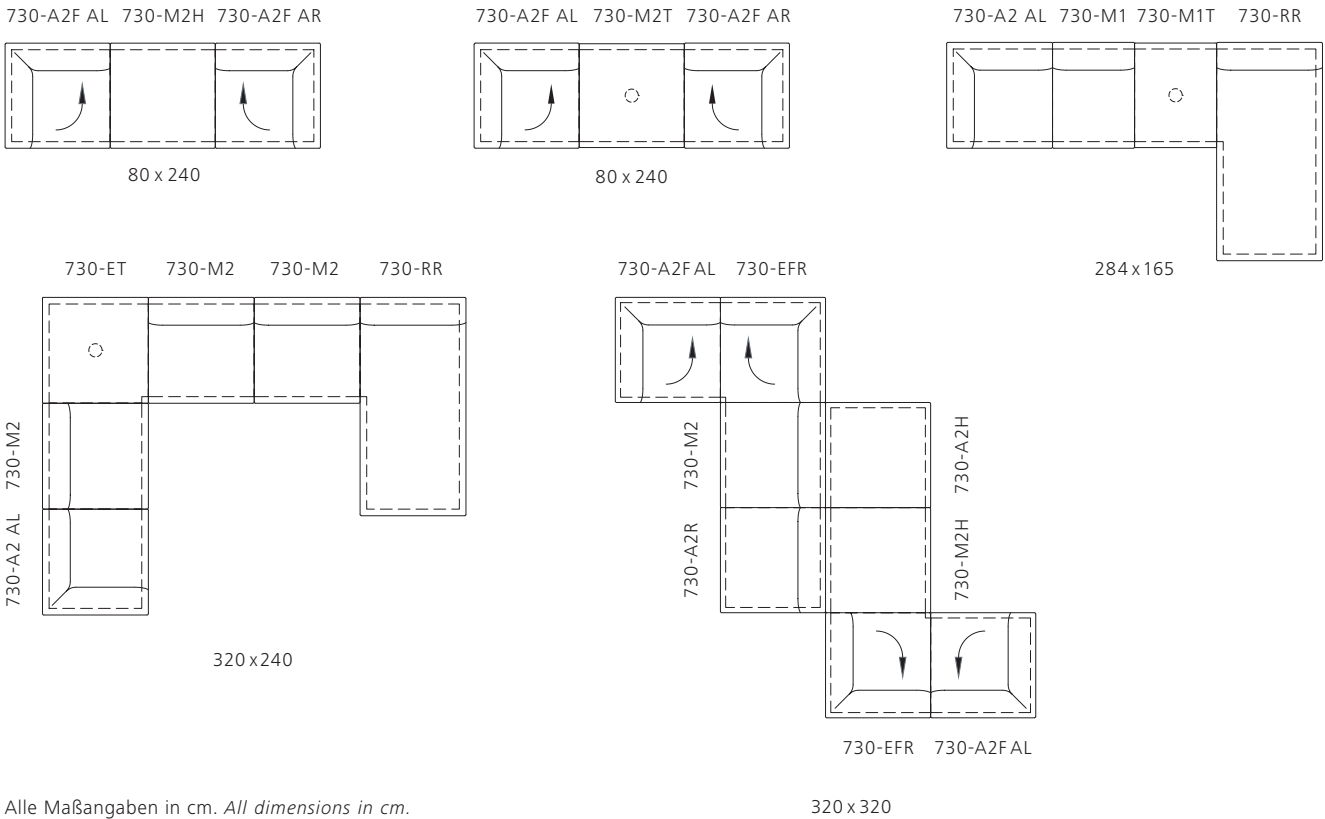

**Abschlussrecamiere**  
*End récamière*

**Abschlussrecamiere mit Drehfunktion**  
*End récamière with swivel function*

**Mittелеlemente**  
*Middle elements*

**Eckelement**  
*Corner element*

**Eckelement mit Drehfunktion**  
*Corner element with swivel function*

Alle Maßangaben in cm. *All dimensions in cm.*

Living Landscape 730. Design: EOOS.

Abschlussische End tables		Ecktisch Corner table		Mitteltische Middle tables		Polstersitze Upholstered seats	
730-A1T	730-A2T	730-ET	730-M1T	730-M2T	730 H2	730 H3	
26	26	26	26	26	40		
62 x 79	80 x 79	80 x 80	62 x 79	80 x 79	62 x 80	80 x 80	

Beispielkonfigurationen  
Configuration examples

Alle Maßangaben in cm. All dimensions in cm.

Living Landscape 730. Design: EOOS.

---

Alle Maßangaben in cm. *All dimensions in cm.*