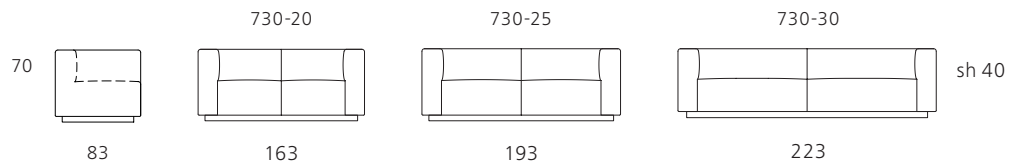

Alle Maßangaben in cm. *All dimensions in cm.*

Living Landscape 730. Design: EOOS.

Abschlussische End tables		Ecktisch Corner table		Mitteltische Middle tables		Polstersitze Upholstered seats	
730-A1T	730-A2T	730-ET	730-M1T	730-M2T	730 H2	730 H3	
26	26	26	26	26	40		
62 x 79	80 x 79	80 x 80	62 x 79	80 x 79	62 x 80	80 x 80	

Beispielkonfigurationen  
Configuration examples

Alle Maßangaben in cm. All dimensions in cm.

Living Landscape 730. Design: EOOS.

---

Alle Maßangaben in cm. *All dimensions in cm.*