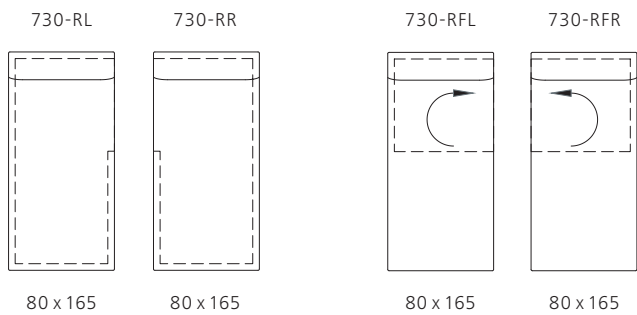

Living Landscape 730. Design: EOOS.

**Abschlusselemente**  
*End elements*

**Abschlusselemente mit Armlehne**  
*End elements with armrest*

**Abschlusselement mit Armlehne und Drehfunktion**  
*End element with armrest and swivel function*

**Abschlussrecamiere**  
*End récamière*

**Abschlussrecamiere mit Drehfunktion**  
*End récamière with swivel function*

**Mittелеlemente**  
*Middle elements*

**Eckelement**  
*Corner element*

**Eckelement mit Drehfunktion**  
*Corner element with swivel function*

Alle Maßangaben in cm. *All dimensions in cm.*

Living Landscape 730. Design: EOOS.

Abschlussische End tables		Ecktisch Corner table		Mitteltische Middle tables		Polstersitze Upholstered seats	
730-A1T	730-A2T	730-ET	730-M1T	730-M2T	730 H2	730 H3	
26	26	26	26	26	40		
62 x 79	80 x 79	80 x 80	62 x 79	80 x 79	62 x 80	80 x 80	

Beispielkonfigurationen  
Configuration examples

Alle Maßangaben in cm. All dimensions in cm.

Living Landscape 730. Design: EOOS.

---

Alle Maßangaben in cm. *All dimensions in cm.*