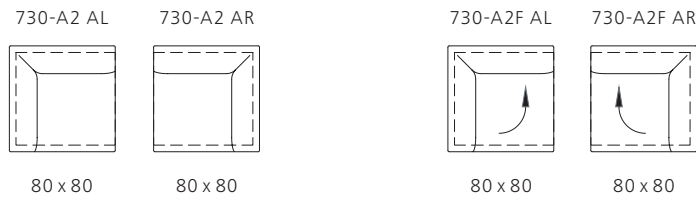

Living Landscape 730. Design: EOOS.

**Abschlusselemente**  
*End elements*

**Abschlusselemente mit Armlehne**  
*End elements with armrest*

**Abschlusselement mit Armlehne und Drehfunktion**  
*End element with armrest and swivel function*

Alle Maßangaben in cm. *All dimensions in cm.*

Living Landscape 730. Design: EOOS.

Abschlussische End tables		Ecktisch Corner table		Mitteltische Middle tables		Polstersitze Upholstered seats	
730-A1T	730-A2T	730-ET	730-M1T	730-M2T	730 H2	730 H3	
26	26	26	26	26	40		
62 x 79	80 x 79	80 x 80	62 x 79	80 x 79	62 x 80	80 x 80	