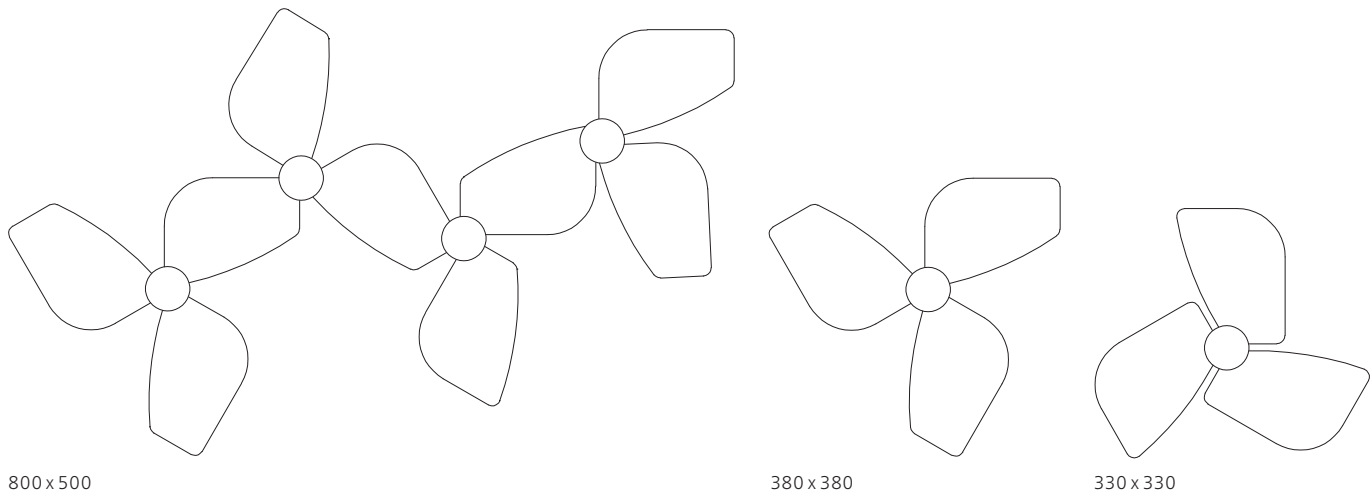

WALTER KNOLL

Drift 201. Design: EOOS.

Beispiele für Konfigurationen *Examples for configurations*

Alle Maßangaben in cm. *All dimensions in cm.*