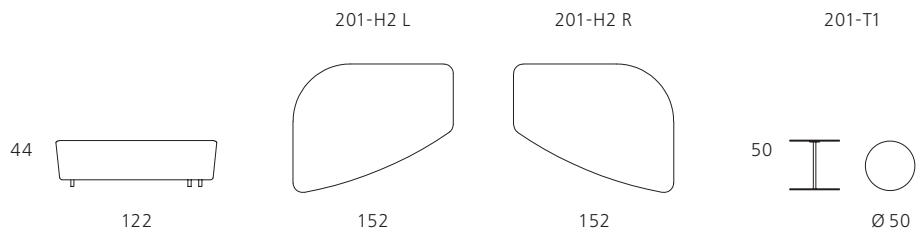

WALTER KNOLL

Drift 201. Design: EOOS.

Beispiele für Konfigurationen *Examples for configurations*

Alle Maßangaben in cm. *All dimensions in cm.*