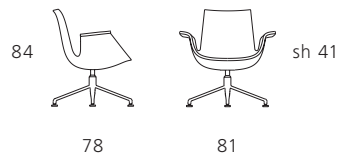

FK Lounge. Design: Preben Fabricius & Jørgen Kastholm.

---

6727-3G

Alle Maßangaben in cm. *All dimensions in cm.*