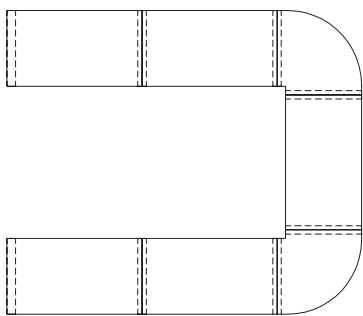

Frame Lite. Design: Wolfgang C. R. Mezger.

Tischplatten *Table tops*

Füße *Legs*

10 x 80/90/110
Höhe *height* 71

8 x 70
Höhe *height* 71

Beispiele für Konferenzenanlagen. *Examples for conference configurations.*

420 x 360

400 x 110

440 x 110

340 x 200

200 x 200

Alle Maßangaben in cm. *All dimensions in cm.*