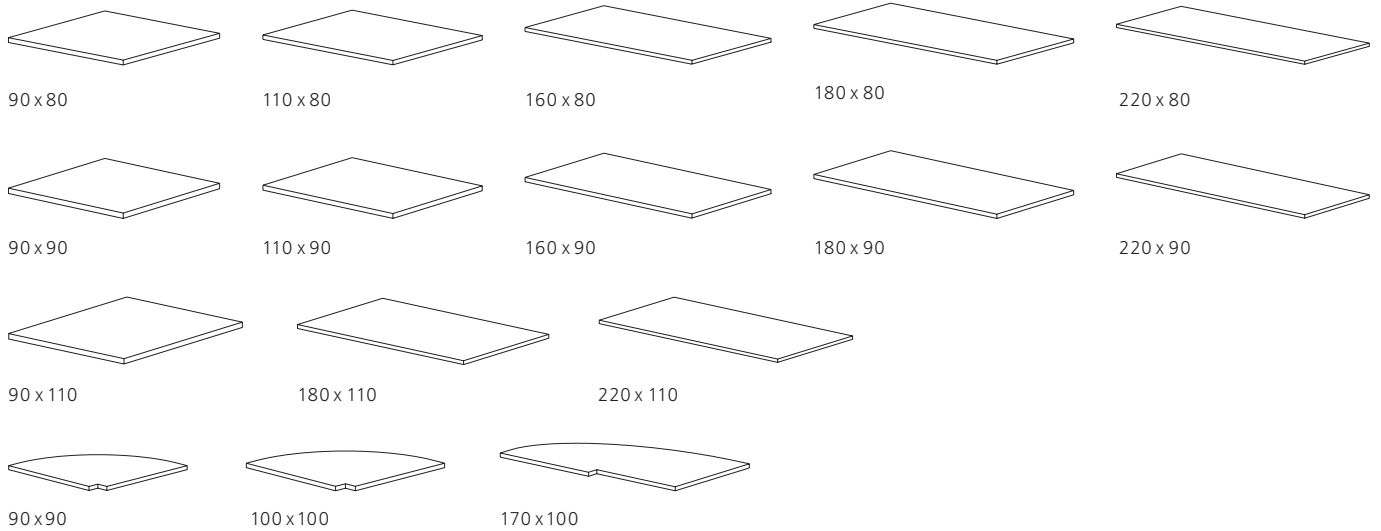

Frame Lite. Design: Wolfgang C. R. Mezger.

Tischplatten *Table tops*

Füße *Legs*

10 x 80/90/110
Höhe *height* 71

8 x 70
Höhe *height* 71

Beispiele für Konferenzenanlagen. *Examples for conference configurations.*

420 x 360

400 x 110

440 x 110

340 x 200

200 x 200

Alle Maßangaben in cm. *All dimensions in cm.*