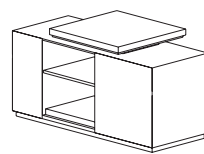

## Container *Pedestals*

58 x 58  
Höhe *height* 65

58 x 58  
Höhe *height* 65

58 x 58  
Höhe *height* 65

116 x 58  
Höhe *height* 65

116 x 58  
Höhe *height* 65

116 x 58  
Höhe *height* 65

116 x 58  
Höhe *height* 65

116 x 58  
Höhe *height* 65

145 x 58  
Höhe *height* 65

## PC-Container *PC pedestals*

116 x 58  
Höhe *height* 74

116 x 58  
Höhe *height* 74

145 x 58  
Höhe *height* 74

## Sideboards *Sideboards*

174 x 58  
Höhe *height* 71

232 x 58  
Höhe *height* 71

290 x 58  
Höhe *height* 71

232 x 58  
Höhe *height* 71

Alle Maßangaben in cm. *All dimensions in cm.*

Headoffice 3200. Design: Wolfgang C. R. Mezger.