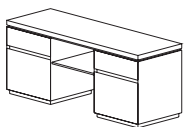

116 x 58  
Höhe *height* 65

145 x 58  
Höhe *height* 65

## PC-Container *PC pedestals*

116 x 58  
Höhe *height* 74

116 x 58  
Höhe *height* 74

145 x 58  
Höhe *height* 74

## Highboard *Highboard*

172 x 43  
Höhe *height* 103

## Sideboards *Sideboards*

174 x 58  
Höhe *height* 71

232 x 58  
Höhe *height* 71

290 x 58  
Höhe *height* 71

232 x 58  
Höhe *height* 71

Alle Maßangaben in cm. *All dimensions in cm.*

Headoffice 3200. Design: Wolfgang C. R. Mezger.