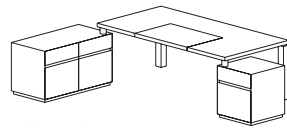

## Schreibtische *Writing desks*

220 x 110  
Höhe *height* 74

220 x 110  
Höhe *height* 74

220 x 110  
Höhe *height* 74

220 x 110  
Höhe *height* 74

220 x 110  
Höhe *height* 74

220 x 110  
Höhe *height* 74

## Container *Pedestals*

58 x 58  
Höhe *height* 65

58 x 58  
Höhe *height* 65

58 x 58  
Höhe *height* 65

116 x 58  
Höhe *height* 65

116 x 58  
Höhe *height* 65

116 x 58  
Höhe *height* 65

116 x 58  
Höhe *height* 65

116 x 58  
Höhe *height* 65

145 x 58  
Höhe *height* 65

## Sideboards *Sideboards*

174 x 58  
Höhe *height* 71

232 x 58  
Höhe *height* 71

290 x 58  
Höhe *height* 71

232 x 58  
Höhe *height* 71

Alle Maßangaben in cm. *All dimensions in cm.*

Headoffice 3200. Design: Wolfgang C. R. Mezger.