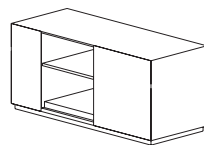

## Schreibtische *Writing desks*

220 x 110  
Höhe *height* 74

220 x 110  
Höhe *height* 74

220 x 110  
Höhe *height* 74

220 x 110  
Höhe *height* 74

220 x 110  
Höhe *height* 74

220 x 110  
Höhe *height* 74

## Container *Pedestals*

58 x 58  
Höhe *height* 65

58 x 58  
Höhe *height* 65

58 x 58  
Höhe *height* 65

116 x 58  
Höhe *height* 65

116 x 58  
Höhe *height* 65

116 x 58  
Höhe *height* 65

116 x 58  
Höhe *height* 65

116 x 58  
Höhe *height* 65

145 x 58  
Höhe *height* 65

## Sideboards *Sideboards*

174 x 58  
Höhe *height* 71

232 x 58  
Höhe *height* 71

290 x 58  
Höhe *height* 71

232 x 58  
Höhe *height* 71

Alle Maßangaben in cm. *All dimensions in cm.*

Headoffice 3200. Design: Wolfgang C. R. Mezger.