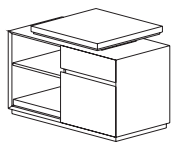

PC-Container *PC pedestals*

116 x 58
Höhe *height* 74