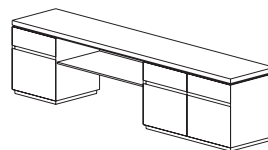

116 x 58  
Höhe *height* 65

145 x 58  
Höhe *height* 65

## PC-Container *PC pedestals*

116 x 58  
Höhe *height* 74

116 x 58  
Höhe *height* 74

145 x 58  
Höhe *height* 74

## Highboard *Highboard*

172 x 43  
Höhe *height* 103

## Sideboards *Sideboards*

174 x 58  
Höhe *height* 71

232 x 58  
Höhe *height* 71

290 x 58  
Höhe *height* 71

232 x 58  
Höhe *height* 71

Alle Maßangaben in cm. *All dimensions in cm.*

Headoffice 3200. Design: Wolfgang C. R. Mezger.