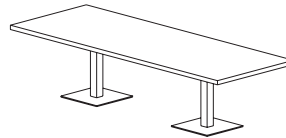

## Sideboards *Sideboards*

174 x 58  
Höhe *height* 71

232 x 58  
Höhe *height* 71

290 x 58  
Höhe *height* 71

232 x 58  
Höhe *height* 71

Alle Maßangaben in cm. *All dimensions in cm.*

Headoffice 3200. Design: Wolfgang C. R. Mezger.

## Konferenztische *Conference tables*

160 x 160  
Höhe *height* 74

180 x 180  
Höhe *height* 74

300 x 110  
Höhe *height* 74

300/275 x 90  
Höhe *height* 74

Ø 135  
Höhe *height* 74

Ø 150  
Höhe *height* 74