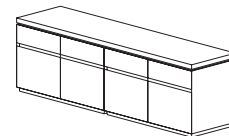

## Highboard *Highboard*

172 x 43  
Höhe *height* 103

## Sideboards *Sideboards*

174 x 58  
Höhe *height* 71

232 x 58  
Höhe *height* 71

290 x 58  
Höhe *height* 71

232 x 58  
Höhe *height* 71

Alle Maßangaben in cm. *All dimensions in cm.*

Headoffice 3200. Design: Wolfgang C. R. Mezger.