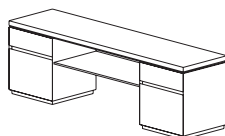

## PC-Container *PC pedestals*

116 x 58  
Höhe *height* 74

116 x 58  
Höhe *height* 74

145 x 58  
Höhe *height* 74

## Highboard *Highboard*

172 x 43  
Höhe *height* 103

## Sideboards *Sideboards*

174 x 58  
Höhe *height* 71

232 x 58  
Höhe *height* 71

290 x 58  
Höhe *height* 71

232 x 58  
Höhe *height* 71

Alle Maßangaben in cm. *All dimensions in cm.*

Headoffice 3200. Design: Wolfgang C. R. Mezger.