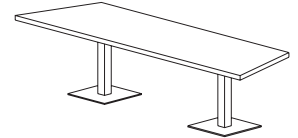

## Sideboards *Sideboards*

174 x 58  
Höhe *height* 71

232 x 58  
Höhe *height* 71

290 x 58  
Höhe *height* 71

232 x 58  
Höhe *height* 71

Alle Maßangaben in cm. *All dimensions in cm.*

Headoffice 3200. Design: Wolfgang C. R. Mezger.

## Konferenztische *Conference tables*

160 x 160  
Höhe *height* 74

180 x 180  
Höhe *height* 74

300 x 110  
Höhe *height* 74

300/275 x 90  
Höhe *height* 74

Ø 135  
Höhe *height* 74

Ø 150  
Höhe *height* 74