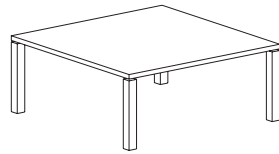

180 x 180
Höhe *height* 74