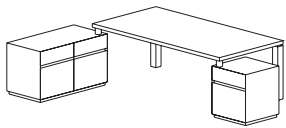

## Schreibtische *Writing desks*

220 x 110  
Höhe *height* 74

220 x 110  
Höhe *height* 74

220 x 110  
Höhe *height* 74

220 x 110  
Höhe *height* 74

220 x 110  
Höhe *height* 74

220 x 110  
Höhe *height* 74

## Container *Pedestals*

58 x 58  
Höhe *height* 65

58 x 58  
Höhe *height* 65

58 x 58  
Höhe *height* 65

116 x 58  
Höhe *height* 65

116 x 58  
Höhe *height* 65

116 x 58  
Höhe *height* 65

116 x 58  
Höhe *height* 65

116 x 58  
Höhe *height* 65

145 x 58  
Höhe *height* 65

## Sideboards *Sideboards*

174 x 58  
Höhe *height* 71

232 x 58  
Höhe *height* 71

290 x 58  
Höhe *height* 71

232 x 58  
Höhe *height* 71

Alle Maßangaben in cm. *All dimensions in cm.*

Headoffice 3200. Design: Wolfgang C. R. Mezger.