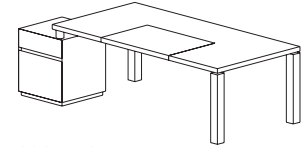

## Schreibtische *Writing desks*

220 x 110  
Höhe *height* 74

220 x 110  
Höhe *height* 74

220 x 110  
Höhe *height* 74

220 x 110  
Höhe *height* 74

220 x 110  
Höhe *height* 74

220 x 110  
Höhe *height* 74

## Container *Pedestals*

58 x 58  
Höhe *height* 65

58 x 58  
Höhe *height* 65

58 x 58  
Höhe *height* 65

116 x 58  
Höhe *height* 65

116 x 58  
Höhe *height* 65

116 x 58  
Höhe *height* 65

116 x 58  
Höhe *height* 65

116 x 58  
Höhe *height* 65

145 x 58  
Höhe *height* 65

## Sideboards *Sideboards*

174 x 58  
Höhe *height* 71

232 x 58  
Höhe *height* 71

290 x 58  
Höhe *height* 71

232 x 58  
Höhe *height* 71

Alle Maßangaben in cm. *All dimensions in cm.*

Headoffice 3200. Design: Wolfgang C. R. Mezger.