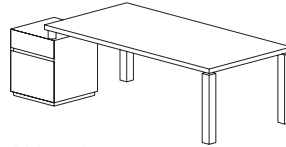

## Schreibtische *Writing desks*

220 x 110  
Höhe *height* 74

220 x 110  
Höhe *height* 74

220 x 110  
Höhe *height* 74

220 x 110  
Höhe *height* 74

220 x 110  
Höhe *height* 74

220 x 110  
Höhe *height* 74

## Container *Pedestals*

58 x 58  
Höhe *height* 65

58 x 58  
Höhe *height* 65

58 x 58  
Höhe *height* 65

116 x 58  
Höhe *height* 65

116 x 58  
Höhe *height* 65

116 x 58  
Höhe *height* 65

116 x 58  
Höhe *height* 65

116 x 58  
Höhe *height* 65

145 x 58  
Höhe *height* 65

## Sideboards *Sideboards*

174 x 58  
Höhe *height* 71

232 x 58  
Höhe *height* 71

290 x 58  
Höhe *height* 71

232 x 58  
Höhe *height* 71

Alle Maßangaben in cm. *All dimensions in cm.*

Headoffice 3200. Design: Wolfgang C. R. Mezger.