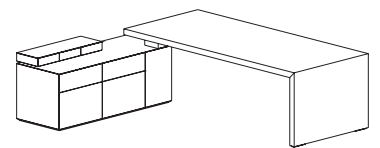

## Sideboards Sideboards

232 x 58  
Höhe height 62

232 x 58  
Höhe height 67

210 x 58  
Höhe height 62

210 x 58  
Höhe height 67

## Container Pedestals 94 x 58

Alle Maßangaben in cm. All dimensions in cm.

Headoffice Mono. Design: Wolfgang C. R. Mezger.

---

Container Pedestals 116 x 58

Höhe Container 57 Height of pedestals 57

---

Container Pedestals 152 x 58

Höhe Container 57 Height of pedestals 57

---

Schreibtischkonfigurationen Desk configurations

259 x 158  
Höhe height 57/74

259 x 216  
Höhe height 57/74

259 x 216  
Höhe height 57/67/74

259 x 158  
Höhe height 57/74

259 x 216  
Höhe height 57/74

259 x 216  
Höhe height 57/67/74

259 x 397  
Höhe height 57/74

Alle Maßangaben in cm. All dimensions in cm.