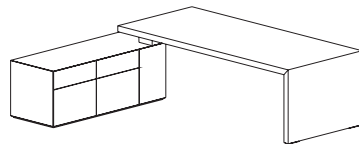

## Sideboards Sideboards

232 x 58  
Höhe height 62

232 x 58  
Höhe height 67

210 x 58  
Höhe height 62

210 x 58  
Höhe height 67

## Container Pedestals 94 x 58

Alle Maßangaben in cm. All dimensions in cm.

Headoffice Mono. Design: Wolfgang C. R. Mezger.

---

Container Pedestals 116 x 58

Höhe Container 57 Height of pedestals 57

---

Container Pedestals 152 x 58

Höhe Container 57 Height of pedestals 57

---

Schreibtischkonfigurationen Desk configurations

259 x 158  
Höhe height 57/74

259 x 216  
Höhe height 57/74

259 x 216  
Höhe height 57/67/74

259 x 158  
Höhe height 57/74

259 x 216  
Höhe height 57/74

259 x 216  
Höhe height 57/67/74

259 x 397  
Höhe height 57/74

Alle Maßangaben in cm. All dimensions in cm.