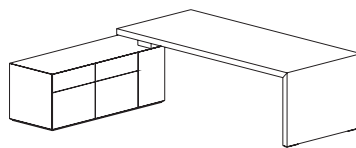

## Sideboards Sideboards

232 x 58  
Höhe height 62

232 x 58  
Höhe height 67

210 x 58  
Höhe height 62

210 x 58  
Höhe height 67

## Container Pedestals 94 x 58

Alle Maßangaben in cm. All dimensions in cm.

Headoffice Mono. Design: Wolfgang C. R. Mezger.

---

Container Pedestals 116 x 58

Höhe Container 57 Height of pedestals 57

---

Container Pedestals 152 x 58

Höhe Container 57 Height of pedestals 57

---

Schreibtischkonfigurationen Desk configurations

259 x 158  
Höhe height 57/74

259 x 216  
Höhe height 57/74

259 x 216  
Höhe height 57/67/74

259 x 158  
Höhe height 57/74

259 x 216  
Höhe height 57/74

259 x 216  
Höhe height 57/67/74

259 x 397  
Höhe height 57/74

Alle Maßangaben in cm. All dimensions in cm.