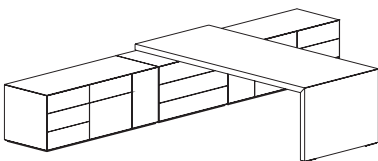

## Container Pedestals 94 x 58

Alle Maßangaben in cm. All dimensions in cm.

Headoffice Mono. Design: Wolfgang C. R. Mezger.

---

Container Pedestals 116 x 58

Höhe Container 57 Height of pedestals 57

---

Container Pedestals 152 x 58

Höhe Container 57 Height of pedestals 57

---

Schreibtischkonfigurationen Desk configurations

259 x 158  
Höhe height 57/74

259 x 216  
Höhe height 57/74

259 x 216  
Höhe height 57/67/74

259 x 158  
Höhe height 57/74

259 x 216  
Höhe height 57/74

259 x 216  
Höhe height 57/67/74

259 x 397  
Höhe height 57/74

Alle Maßangaben in cm. All dimensions in cm.