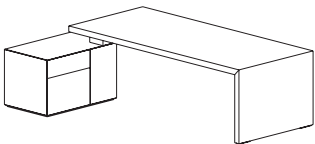

## Sideboards Sideboards

232 x 58  
Höhe height 62

232 x 58  
Höhe height 67

210 x 58  
Höhe height 62

210 x 58  
Höhe height 67

## Container Pedestals 94 x 58

Alle Maßangaben in cm. All dimensions in cm.

Headoffice Mono. Design: Wolfgang C. R. Mezger.

---

Container Pedestals 116 x 58

Höhe Container 57 Height of pedestals 57

---

Container Pedestals 152 x 58

Höhe Container 57 Height of pedestals 57

---

Schreibtischkonfigurationen Desk configurations

259 x 158  
Höhe height 57/74

259 x 216  
Höhe height 57/74

259 x 216  
Höhe height 57/67/74

259 x 158  
Höhe height 57/74

259 x 216  
Höhe height 57/74

259 x 216  
Höhe height 57/67/74

259 x 397  
Höhe height 57/74

Alle Maßangaben in cm. All dimensions in cm.