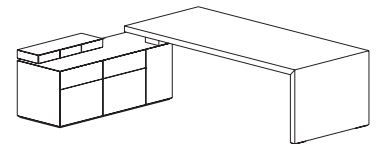

## Sideboards Sideboards

232 x 58  
Höhe height 62

232 x 58  
Höhe height 67

210 x 58  
Höhe height 62

210 x 58  
Höhe height 67

## Container Pedestals 94 x 58

Alle Maßangaben in cm. All dimensions in cm.

Headoffice Mono. Design: Wolfgang C. R. Mezger.

---

Container Pedestals 116 x 58

Höhe Container 57 Height of pedestals 57

---

Container Pedestals 152 x 58

Höhe Container 57 Height of pedestals 57

---

Schreibtischkonfigurationen Desk configurations

259 x 158  
Höhe height 57/74

259 x 216  
Höhe height 57/74

259 x 216  
Höhe height 57/67/74

259 x 158  
Höhe height 57/74

259 x 216  
Höhe height 57/74

259 x 216  
Höhe height 57/67/74

259 x 397  
Höhe height 57/74

Alle Maßangaben in cm. All dimensions in cm.