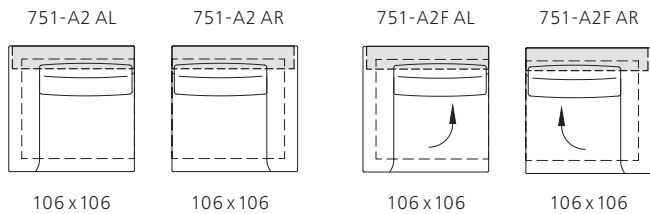

Abschlussrecamieren mit Armlehne  
End récamières with armrest

Alle Maßangaben in cm. All dimensions in cm.

Living Landscape 750. Design: EOOS.

Living Landscape 751  
mit Rückenregal  
with backrest shelf

Mittелеlemente mit Rückenregal  
Middle elements with backrest shelf

Abschlusselemente mit Rückenregal  
End elements with backrest shelf

Abschlusselemente mit Rückenregal und Armlehne  
End elements with backrest shelf and armrest