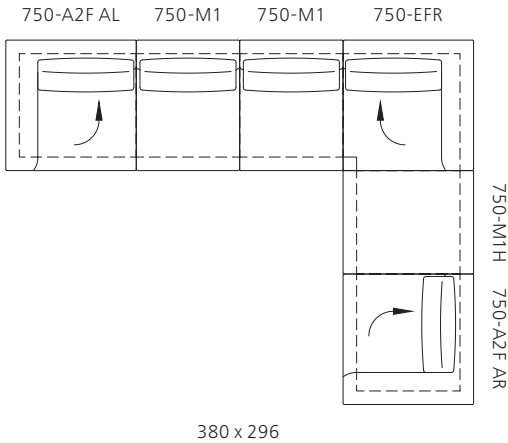

Abschlussrecamieren mit Armlehne  
End récamières with armrest

Alle Maßangaben in cm. All dimensions in cm.

Living Landscape 750. Design: EOOS.

Living Landscape 751  
mit Rückenregal  
with backrest shelf

Alle Maßangaben in cm. All dimensions in cm.

Living Landscape 750. Design: EOOS.

Living Landscape 752  
mit Armlehnregal  
with armrest shelf

Abschlusselemente mit Armlehnregal  
End elements with armrest shelf

Abschlussrecamieren mit Armlehnregal  
End récamières with armrest shelf

Tisch  
Table

Hocker  
Footstool

Polstersitze  
Footstools

Beispielkonfigurationen  
Configuration examples

Alle Maßangaben in cm. All dimensions in cm.