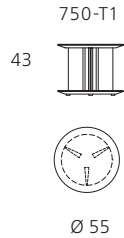

Eckelemente mit Rückenregal  
Corner elements with backrest shelf

Abschlussrecamieren mit Rückenregal  
End récamières with backrest shelf

Abschlussrecamieren mit Rückenregal und Armlehne  
End récamières with backrest shelf and armrest

Alle Maßangaben in cm. All dimensions in cm.

Living Landscape 750. Design: EOOS.

Living Landscape 752  
mit Armlehnregal  
with armrest shelf

Abschlusselemente mit Armlehnregal  
End elements with armrest shelf

Abschlussrecamieren mit Armlehnregal  
End récamières with armrest shelf

Tisch  
Table

Hocker  
Footstool

Polstersitze  
Footstools

Beispielkonfigurationen  
Configuration examples

Alle Maßangaben in cm. All dimensions in cm.