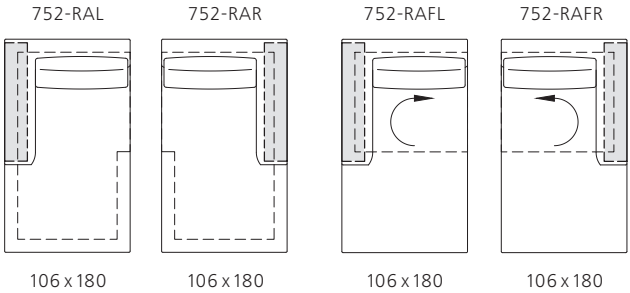

Abschlussrecamieren mit Armlehne  
End récamières with armrest

Alle Maßangaben in cm. All dimensions in cm.

Living Landscape 750. Design: EOOS.

Living Landscape 751  
mit Rückenregal  
with backrest shelf

Eckelemente mit Rückenregal  
Corner elements with backrest shelf

Abschlussrecamieren mit Rückenregal  
End récamières with backrest shelf

Abschlussrecamieren mit Rückenregal und Armlehne  
End récamières with backrest shelf and armrest

Alle Maßangaben in cm. All dimensions in cm.

Living Landscape 750. Design: EOOS.

Living Landscape 752  
mit Armlehnregal  
with armrest shelf

Abschlusselemente mit Armlehnregal  
End elements with armrest shelf

Abschlussrecamieren mit Armlehnregal  
End récamières with armrest shelf

Tisch  
Table

Hocker  
Footstool

Polstersitze  
Footstools

Beispielkonfigurationen  
Configuration examples

Alle Maßangaben in cm. All dimensions in cm.