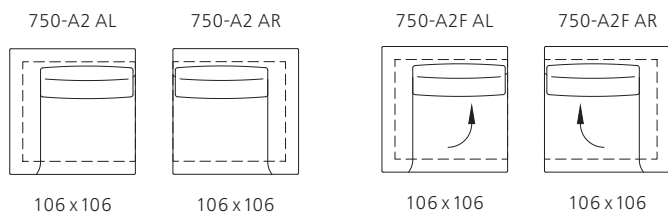

Living Landscape 750. Design: EOOS.

Mittelemente  
Middle elements

Abschlüsselemente  
End elements

Abschlüsselemente mit Armlehne  
End elements with armrest

Eckelemente  
Corner elements

Abschlussrecamieren  
End récamières

Abschlussrecamieren mit Armlehne  
End récamières with armrest

Alle Maßangaben in cm. All dimensions in cm.

Living Landscape 750. Design: EOOS.

Living Landscape 751  
mit Rückenregal  
with backrest shelf