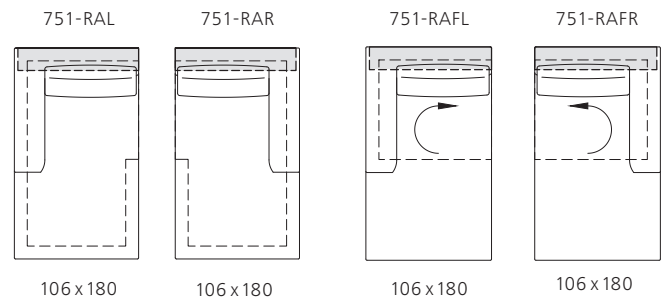

Abschlussrecamieren mit Armlehne  
End récamières with armrest

Alle Maßangaben in cm. All dimensions in cm.

Living Landscape 750. Design: EOOS.

Living Landscape 751  
mit Rückenregal  
with backrest shelf

Mittелеlemente mit Rückenregal  
Middle elements with backrest shelf

Abschlusselemente mit Rückenregal  
End elements with backrest shelf

Abschlusselemente mit Rückenregal und Armlehne  
End elements with backrest shelf and armrest

Eckelemente mit Rückenregal  
Corner elements with backrest shelf

Abschlussrecamieren mit Rückenregal  
End récamières with backrest shelf

Abschlussrecamieren mit Rückenregal und Armlehne  
End récamières with backrest shelf and armrest