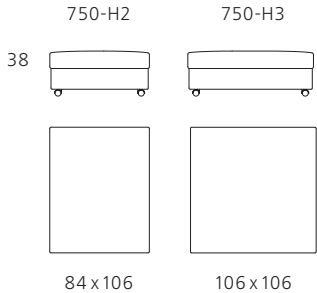

Abschlussrecamieren mit Armlehne  
End récamières with armrest

Alle Maßangaben in cm. All dimensions in cm.

Living Landscape 750. Design: EOOS.

Living Landscape 751  
mit Rückenregal  
with backrest shelf

Alle Maßangaben in cm. All dimensions in cm.

Living Landscape 750. Design: EOOS.

Living Landscape 752  
mit Armlehnregal  
with armrest shelf

Abschlusselemente mit Armlehnregal  
End elements with armrest shelf

Abschlussrecamieren mit Armlehnregal  
End récamières with armrest shelf

Tisch  
Table

Hocker  
Footstool

Polstersitze  
Footstools

Beispielkonfigurationen  
Configuration examples

Alle Maßangaben in cm. All dimensions in cm.