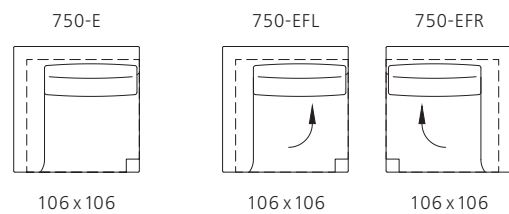

Eckelemente
Corner elements