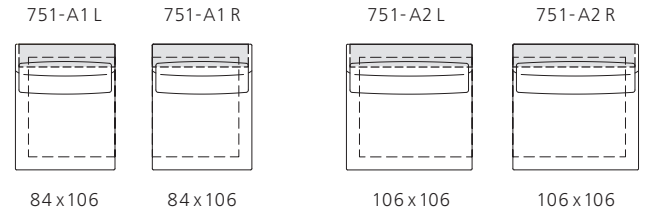

Abschlussrecamieren mit Armlehne  
End récamières with armrest

Alle Maßangaben in cm. All dimensions in cm.

Living Landscape 750. Design: EOOS.

Living Landscape 751  
mit Rückenregal  
with backrest shelf

Mittелеlemente mit Rückenregal  
Middle elements with backrest shelf

Abschlusselemente mit Rückenregal  
End elements with backrest shelf

Abschlusselemente mit Rückenregal und Armlehne  
End elements with backrest shelf and armrest