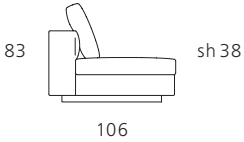

Abschlussrecamieren mit Armlehne  
End récamières with armrest

Alle Maßangaben in cm. All dimensions in cm.

Living Landscape 750. Design: EOOS.

Living Landscape 751  
mit Rückenregal  
with backrest shelf

Mittелеlemente mit Rückenregal  
Middle elements with backrest shelf

Abschlusselemente mit Rückenregal  
End elements with backrest shelf

Abschlusselemente mit Rückenregal und Armlehne  
End elements with backrest shelf and armrest

Eckelemente mit Rückenregal  
Corner elements with backrest shelf

Abschlussrecamieren mit Rückenregal  
End récamières with backrest shelf

Abschlussrecamieren mit Rückenregal und Armlehne  
End récamières with backrest shelf and armrest

Alle Maßangaben in cm. All dimensions in cm.

Living Landscape 750. Design: EOOS.

Living Landscape 752  
mit Armlehnregal  
with armrest shelf

Abschlusselemente mit Armlehnregal  
End elements with armrest shelf