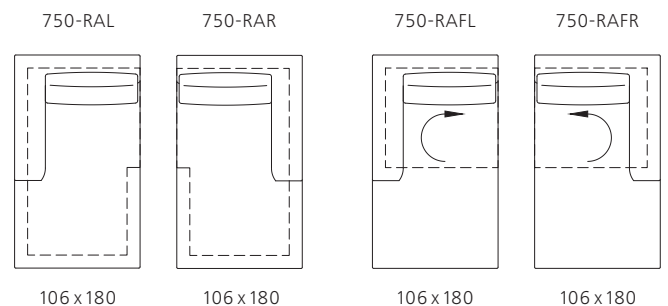

Living Landscape 750. Design: EOOS.

Mittelemente  
Middle elements

Abschlüsselemente  
End elements

Abschlüsselemente mit Armlehne  
End elements with armrest

Eckelemente  
Corner elements

Abschlussrecamieren  
End récamières

Abschlussrecamieren mit Armlehne  
End récamières with armrest

Alle Maßangaben in cm. All dimensions in cm.

Living Landscape 750. Design: EOOS.

Living Landscape 751  
mit Rückenregal  
with backrest shelf