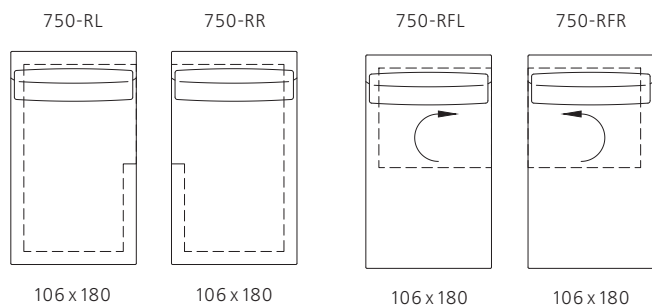

Living Landscape 750. Design: EOOS.

Mittelemente  
Middle elements

Abschlüsselemente  
End elements

Abschlüsselemente mit Armlehne  
End elements with armrest

Eckelemente  
Corner elements

Abschlussrecamieren  
End récamières

Abschlussrecamieren mit Armlehne  
End récamières with armrest

Alle Maßangaben in cm. All dimensions in cm.

Living Landscape 750. Design: EOOS.

Living Landscape 751  
mit Rückenregal  
with backrest shelf

Mittелеlemente mit Rückenregal  
Middle elements with backrest shelf

Abschlusselemente mit Rückenregal  
End elements with backrest shelf

Abschlusselemente mit Rückenregal und Armlehne  
End elements with backrest shelf and armrest