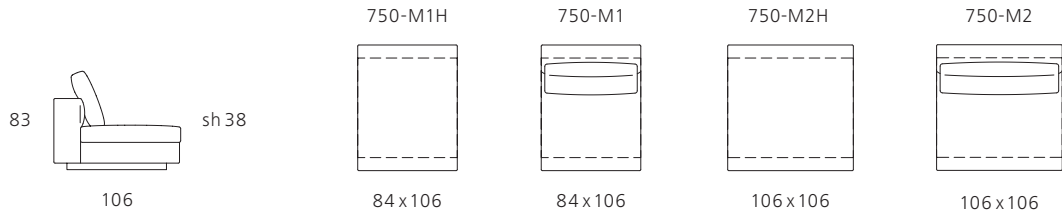

Living Landscape 750. Design: EOOS.

Mittelemente  
Middle elements

Abschlüsselemente  
End elements

Abschlüsselemente mit Armlehne  
End elements with armrest

Eckelemente  
Corner elements

Abschlussrecamieren  
End récamières

Abschlussrecamieren mit Armlehne  
End récamières with armrest

Alle Maßangaben in cm. All dimensions in cm.

Living Landscape 750. Design: EOOS.

Living Landscape 751  
mit Rückenregal  
with backrest shelf