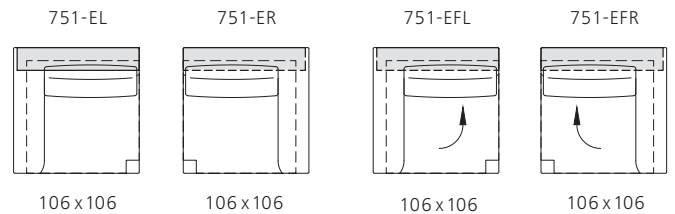

Abschlussrecamieren mit Armlehne  
End récamières with armrest

Alle Maßangaben in cm. All dimensions in cm.

Living Landscape 750. Design: EOOS.

Living Landscape 751  
mit Rückenregal  
with backrest shelf

Mittелеlemente mit Rückenregal  
Middle elements with backrest shelf

Abschlusselemente mit Rückenregal  
End elements with backrest shelf

Abschlusselemente mit Rückenregal und Armlehne  
End elements with backrest shelf and armrest

Eckelemente mit Rückenregal  
Corner elements with backrest shelf

Abschlussrecamieren mit Rückenregal  
End récamières with backrest shelf

Abschlussrecamieren mit Rückenregal und Armlehne  
End récamières with backrest shelf and armrest

Alle Maßangaben in cm. All dimensions in cm.

Living Landscape 750. Design: EOOS.

Living Landscape 752  
mit Armlehnregal  
with armrest shelf

Abschlusselemente mit Armlehnregal  
End elements with armrest shelf