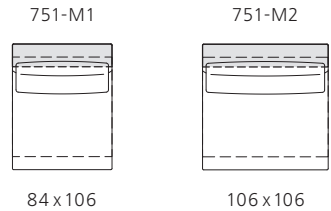

Abschlussrecamieren mit Armlehne  
End récamières with armrest

Alle Maßangaben in cm. All dimensions in cm.

Living Landscape 750. Design: EOOS.

Living Landscape 751  
mit Rückenregal  
with backrest shelf

Mittелеlemente mit Rückenregal  
Middle elements with backrest shelf

Abschlusselemente mit Rückenregal  
End elements with backrest shelf

Abschlusselemente mit Rückenregal und Armlehne  
End elements with backrest shelf and armrest