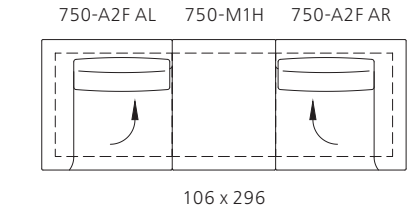

Abschlussrecamieren mit Armlehne  
End récamières with armrest

Alle Maßangaben in cm. All dimensions in cm.

Living Landscape 750. Design: EOOS.

Living Landscape 751  
mit Rückenregal  
with backrest shelf

Alle Maßangaben in cm. All dimensions in cm.

Living Landscape 750. Design: EOOS.

Living Landscape 752  
mit Armlehnregal  
with armrest shelf

Abschlusselemente mit Armlehnregal  
End elements with armrest shelf

Abschlussrecamieren mit Armlehnregal  
End récamières with armrest shelf

Tisch  
Table

Hocker  
Footstool

Polstersitze  
Footstools

Beispielkonfigurationen  
Configuration examples

Alle Maßangaben in cm. All dimensions in cm.