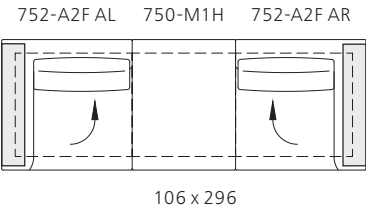

Abschlussrecamieren mit Armlehne  
End récamières with armrest

Alle Maßangaben in cm. All dimensions in cm.

Living Landscape 750. Design: EOOS.

Living Landscape 751  
mit Rückenregal  
with backrest shelf

Alle Maßangaben in cm. All dimensions in cm.

Living Landscape 750. Design: EOOS.

Living Landscape 752  
mit Armlehnregal  
with armrest shelf

Abschlusselemente mit Armlehnregal  
End elements with armrest shelf

Abschlussrecamieren mit Armlehnregal  
End récamières with armrest shelf

Tisch  
Table

Hocker  
Footstool

Polstersitze  
Footstools

Beispielkonfigurationen  
Configuration examples

Alle Maßangaben in cm. All dimensions in cm.