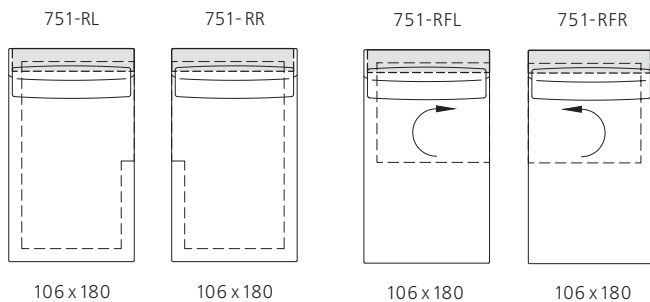

Abschlussrecamieren mit Armlehne  
End récamières with armrest

Alle Maßangaben in cm. All dimensions in cm.

Living Landscape 750. Design: EOOS.

Living Landscape 751  
mit Rückenregal  
with backrest shelf

Mittелеlemente mit Rückenregal  
Middle elements with backrest shelf

Abschlusselemente mit Rückenregal  
End elements with backrest shelf

Abschlusselemente mit Rückenregal und Armlehne  
End elements with backrest shelf and armrest

Eckelemente mit Rückenregal  
Corner elements with backrest shelf

Abschlussrecamieren mit Rückenregal  
End récamières with backrest shelf

Abschlussrecamieren mit Rückenregal und Armlehne  
End récamières with backrest shelf and armrest

Alle Maßangaben in cm. All dimensions in cm.

Living Landscape 750. Design: EOOS.

Living Landscape 752  
mit Armlehnregal  
with armrest shelf

Abschlusselemente mit Armlehnregal  
End elements with armrest shelf