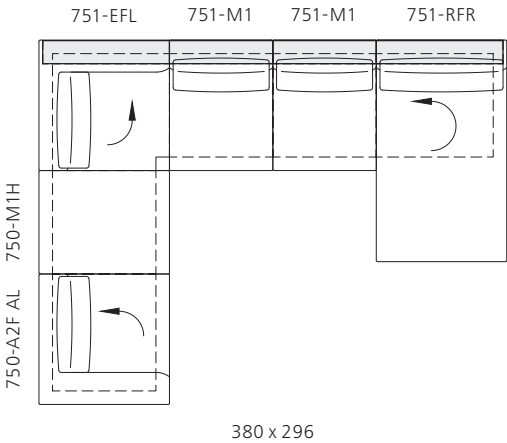

Abschlussrecamieren mit Armlehne  
End récamières with armrest

Alle Maßangaben in cm. All dimensions in cm.

Living Landscape 750. Design: EOOS.

Living Landscape 751  
mit Rückenregal  
with backrest shelf

Alle Maßangaben in cm. All dimensions in cm.

Living Landscape 750. Design: EOOS.

Living Landscape 752  
mit Armlehnregal  
with armrest shelf

Abschlusselemente mit Armlehnregal  
End elements with armrest shelf

Abschlussrecamieren mit Armlehnregal  
End récamières with armrest shelf

Tisch  
Table

Hocker  
Footstool

Polstersitze  
Footstools

Beispielkonfigurationen  
Configuration examples

Alle Maßangaben in cm. All dimensions in cm.