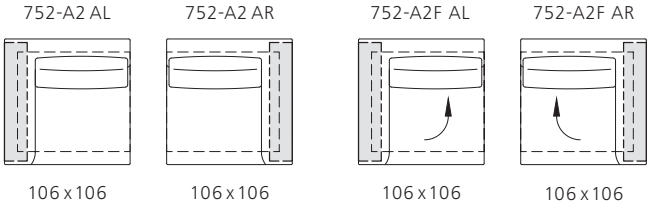

Abschlussrecamieren mit Armlehne  
End récamières with armrest

Alle Maßangaben in cm. All dimensions in cm.

Living Landscape 750. Design: EOOS.

Living Landscape 751  
mit Rückenregal  
with backrest shelf

Mittелеlemente mit Rückenregal  
Middle elements with backrest shelf

Abschlusselemente mit Rückenregal  
End elements with backrest shelf

Abschlusselemente mit Rückenregal und Armlehne  
End elements with backrest shelf and armrest

Eckelemente mit Rückenregal  
Corner elements with backrest shelf

Abschlussrecamieren mit Rückenregal  
End récamières with backrest shelf

Abschlussrecamieren mit Rückenregal und Armlehne  
End récamières with backrest shelf and armrest

Alle Maßangaben in cm. All dimensions in cm.

Living Landscape 750. Design: EOOS.

Living Landscape 752  
mit Armlehnregal  
with armrest shelf

Abschlusselemente mit Armlehnregal  
End elements with armrest shelf