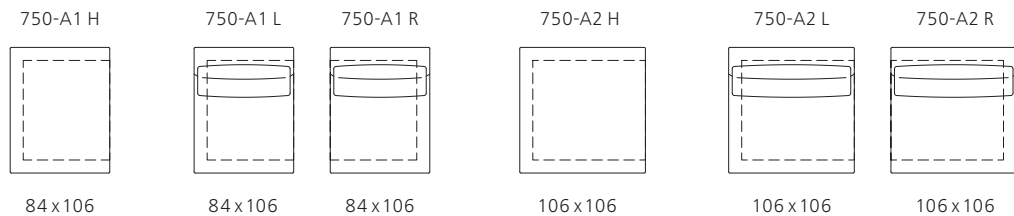

Living Landscape 750. Design: EOOS.

Mittelemente  
Middle elements

Abschlüsselemente  
End elements

Abschlüsselemente mit Armlehne  
End elements with armrest

Eckelemente  
Corner elements

Abschlussrecamieren  
End récamières

Abschlussrecamieren mit Armlehne  
End récamières with armrest

Alle Maßangaben in cm. All dimensions in cm.

Living Landscape 750. Design: EOOS.

Living Landscape 751  
mit Rückenregal  
with backrest shelf