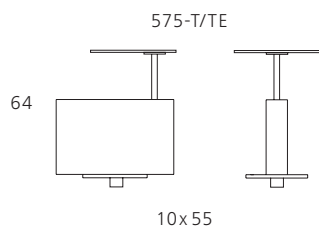

WALTER KNOLL

Stay. Design: EOOS.

Beispiele für Konfigurationen *Examples for configurations*

Alle Maßangaben in cm. *All dimensions in cm.*