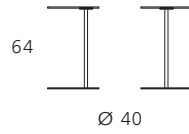

Stay Server. Design: EOOS.

---

576-T1

576-T2

Alle Maßangaben in cm. *All dimensions in cm.*