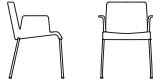

LIZ.

FüÙe

- hochglanz-pulverbeschichtet schwarz
 - matt-pulverbeschichtet bronze
 - hochglanz-verchromt (gegen Mehrpreis)
-

Armlehnen

Geschlossene Armlehne: gepolstert.
Armlehnhöhe: 68 cm.

Gleiter

Mit Kunststoffgleitern für Stein- und Teppichböden oder Filzgleitern für Holzböden.

Hinweis

*Die Modelle 1300, 1302, 1307, 1311 und 1306 sind gegen Mehrpreis stapelbar.
Stapelhöhe: 5 Stühle.*

Technische Zeichnungen und Maße

1300

B/W 53 T/D 58 H 81
SH 48 ST/SD 45

1304

B/W 60 T/D 60 H 81
SH 48 ST/SD 45 AH 67

1306

B/W 56 T/D 60 H 81
SH 49 ST/SD 45

1308

B/W 59 T/D 60 H 81
SH 49 ST/SD 45 AH 68

1302

B/W 56 T/D 62 H 89
SH 49 ST/SD 45

1314

B/W 59 T/D 62 H 89
SH 49 ST/SD 45 AH 68