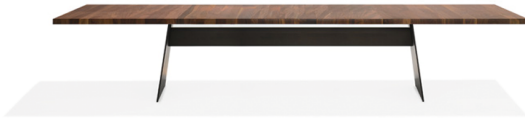

TADEO CONFERENCING. Design: EOOS.

Tadeo Conferencing bringt Natürlichkeit und ehrliches Handwerk ins Office. Archaisch wie ein Altar ruht die starke Massivholzplatte auf der zurückgesetzten Wange. Souverän und sicher, warm und lebendig, ursprünglich und nachhaltig. Jeder Tisch ist ein Unikat - auf Wunsch ausgestattet mit moderner Medientechnik für die Routinen des Business-Alltags.

Produktbeschreibung

Bestell-Nr.

2969/2968/2969/2977/2978/2979

Tischplatte

Massivholz, mit Maserung quer verlaufend:
- Eiche weiß pigmentiert, geölt (.10wo),
- Eiche geräuchert, geölt (.13wo),
- Eiche geflammt, geölt (.14wo),
- Nussbaum mit Splintanteil, geölt (.99wo).

Plattenstärke: 46 mm (inkl. Aufkantung).

Tischbeine und Untergestell

Massivholz-Tischbeine:
- Eiche weiß pigmentiert (.10wo),
- Eiche geräuchert, geölt (.13wo),
- Eiche geflammt, geölt (.14wo),
- Nussbaum mit Splintanteil, geölt (.99wo).

Wangen: Aluminium, matt-pulverbeschichtet bronze oder matt-pulverbeschichtet schwarz.

Gleiter

Tischbeine und Wangen mit Kunststoffgleitern.

Elektrifizierung

Alle Tische sind mit einer horizontalen Kabelführung ausgestattet. Diese ist an den Innenseiten der beiden Längszargen angebracht. Kabelkanäle und Zargen in matt pulverbeschichtet schwarz.