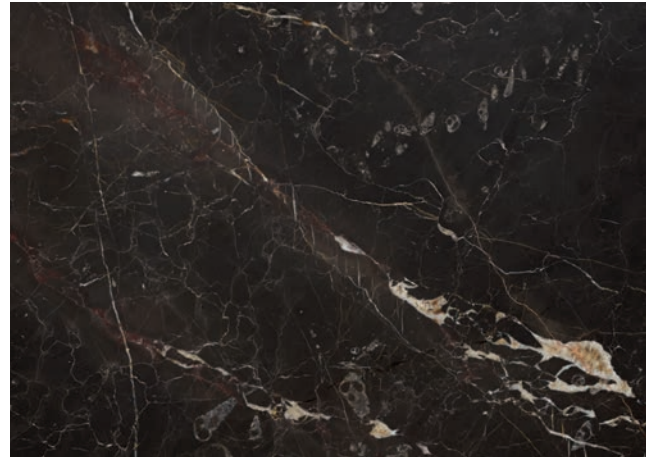

WALTER KNOLL

OBERFLÄCHEN LIVING
Surfaces residential

FURNIER – BRETTCHARAKTER / *Veneer – random matched*

.10VO EICHE WEISS PIGMENTIERT, GEÖLT – BRETTCHARAKTER /
.10vo *Oak white pigmented, oiled – random matched*

.99WO NUSSBAUM MIT SPLINTANTEIL, GEÖLT /
.99wo Nutwood with sapwood inclusions, oiled

QUARZSTEIN / *Quartz Stone*

QUARZSTEIN WEISS /
Quartz Stone white

FENIX®

.109 FENIX® BLACK

GLAS / Glass

.30 GLAS SATINIERT /
.30 Glass satinised

GLAS / Glass

.37 GLAS SCHWARZ GETÖNT /
.37 Glass black-hued

.38 GLAS BRAUN GETÖNT /
.38 Glass brown-hued

NATURSTEIN / *Natural Stone*

.115 NERO MARQUINA /
.115 *Nero Marquina*

.116 NOIR SAINT LAURENT /
.116 *Noir Saint Laurent*